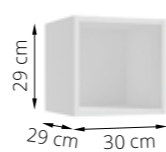

indeks / index	076-B-06020
kolor frontu / colour front	biały lakier / white lacquer
kolor korpusu / colour body	biały laminat / white laminate
cena netto / net price	240,00 zł / 54 €
cena brutto / gross price	295,20 zł

możliwość wykończenia szafki lakierowaną blendą maskującą, zewnętrzną (P58)
possibility of finishing the cabinet with external side (P58)

indeks / index	064-B-08037
kolor frontu / colour front	biały lakier / white lacquer
kolor korpusu / colour body	biały laminat / white laminate
cena netto / net price	421,00 zł / 95 €
cena brutto / gross price	517,83 zł

możliwość wykończenia szafki lakierowaną blendą maskującą, zewnętrzną (P82)
possibility of finishing the cabinet with external side (P82)

indeks / index	064-B-09008
kolor frontu / colour front	biały lakier / white lacquer
kolor korpusu / colour body	biały laminat / white laminate
cena netto / net price	564,00 zł / 127 €
cena brutto / gross price	693,72 zł

możliwość wykończenia szafki lakierowaną blendą maskującą, zewnętrzną (P82)
possibility of finishing the cabinet with external side (P82)

19 FIRST D80
szafka stojąca pod zlewozmywak z 2 drzwiami
sink base cabinet with 2 doors