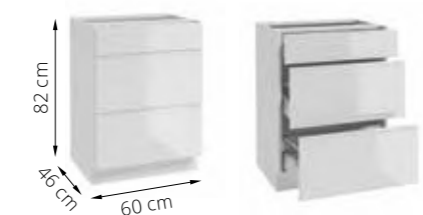

14 PARMA B60
szafka stojąca pod blat z 3 szufladami
base cabinet with 3 drawers

ELEMENTY KOLEKCJI collection's furniture