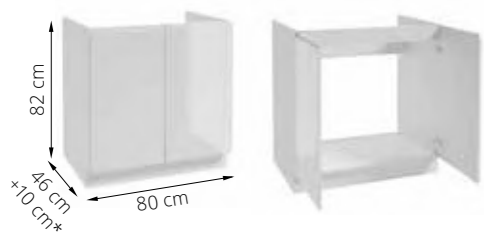

indeks / index	076-B-06001
kolor frontu / colour front	biały lakier / white lacquer
kolor korpusu / colour body	biały laminat / white laminate
cena netto / net price	601,00 zł / 135 €
cena brutto / gross price	739,23 zł

drzwi lewo-/prawystronne / left/right door

indeks / index	064-B-06098
kolor frontu / colour front	biały lakier / white lacquer
kolor korpusu / colour body	biały laminat / white laminate
cena netto / net price	986,00 zł / 222 €
cena brutto / gross price	1212,78 zł

indeks / index	064-B-09004
kolor frontu / colour front	biały lakier / white lacquer
kolor korpusu / colour body	biały laminat / white laminate
cena netto / net price	745,00 zł / 167 €
cena brutto / gross price	916,35 zł

16 PARMA D80
szafka stojąca pod zlewozmywak z 2 drzwiami
sink base cabinet with 2 doors