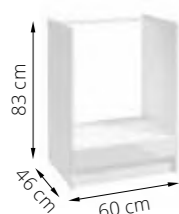

indeks / index	076-B-06009
kolor frontu / colour front	biały lakier / white lacquer
kolor korpusu / colour body	biały laminat / white laminate
cena netto / net price	373,00 zł / 84 €
cena brutto / gross price	458,79 zł

drzwi lewo-/prawostronne / left/right door
możliwość wykończenia szafki lakierowaną blendą maskującą, zewnętrzną (P82)
possibility of finishing the cabinet with external side (P82)

indeks / index	076-B-06023
kolor frontu / colour front	biały lakier / white lacquer
kolor cokołu / colour plinth	biały laminat / white laminate
cena netto / net price	240,00 zł / 54 €
cena brutto / gross price	295,20 zł

możliwość wykończenia szafki lakierowaną blendą maskującą, zewnętrzną (P82)
possibility of finishing the cabinet with external side (P82)

indeks / index	064-P-05801
kolor / colour	biały lakier / white lacquer
cena netto / net price	180,00 zł / 40 €
cena brutto / gross price	221,40 zł

indeks / index	064-P-08201
kolor / colour	biały lakier / white lacquer
cena netto / net price	252,00 zł / 57 €
cena brutto / gross price	309,96 zł

16 FIRST B60
uniwersalna szafka do zabudowy piekarnika
universal cabinet for built-in oven