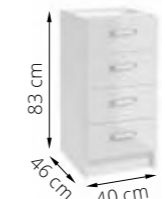

indeks / index	064-B-04077
kolor frontu / colour front	biały lakier / white lacquer
kolor korpusu / colour body	biały laminat / white laminate
cena netto / net price	372,00 zł / 84 €
cena brutto / gross price	457,56 zł

możliwość wykończenia szafki lakierowaną blendą maskującą, zewnętrzną (P82)
possibility of finishing the cabinet with external side (P82)

11 FIRST B40
szafka stojąca pod blat z 4 szufladami
base cabinet with 4 drawers

indeks / index	064-B-04068
kolor frontu / colour front	biały lakier / white lacquer
kolor korpusu / colour body	biały laminat / white laminate
cena netto / net price	440,00 zł / 99 €
cena brutto / gross price	541,20 zł

możliwość wykończenia szafki lakierowaną blendą maskującą, zewnętrzną (P82)
possibility of finishing the cabinet with external side (P82)

indeks / index	064-B-04507
kolor frontu / colour front	biały lakier / white lacquer
kolor cokołu / colour plinth	biały laminat / white laminate
cena netto / net price	217,00 zł / 49 €
cena brutto / gross price	266,91 zł