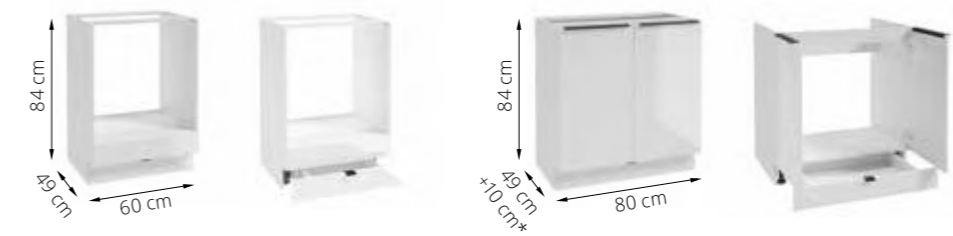

4 BELLUNO B60 uniwersalna szafka pod zabudowę piekarnika z 1 szufladą universal cabinet for built-in oven with 1 drawer

kolor frontu / colour front	biały lakier / white lacquer
kolor korpusu / colour body	biały laminat / white laminate

5 BELLUNO D80 szafka stojąca z 2 drzwiami i 1 szufladą base cabinet with 2 doors and 1 drawer

kolor frontu / colour front	biały lakier / white lacquer
kolor korpusu / colour body	biały laminat / white laminate

*w zestawie dodatkowa blenda maskująca o wymiarach 10x84 cm / *set includes additional masking panel with dimensions of 10x84 cm