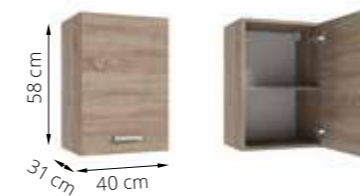

*w zestawie dodatkowa blenda maskująca o wymiarach 10x82 cm
/ *set includes additional masking panel with dimensions of 10x82 cm

SZAFKI WCHODZĄCE

W SKŁAD ZESTAWU

CABINETS INCLUDED IN SET

1 LAGUNA A40
szafka wisząca z 1 drzwiami
wall cabinet with 1 door