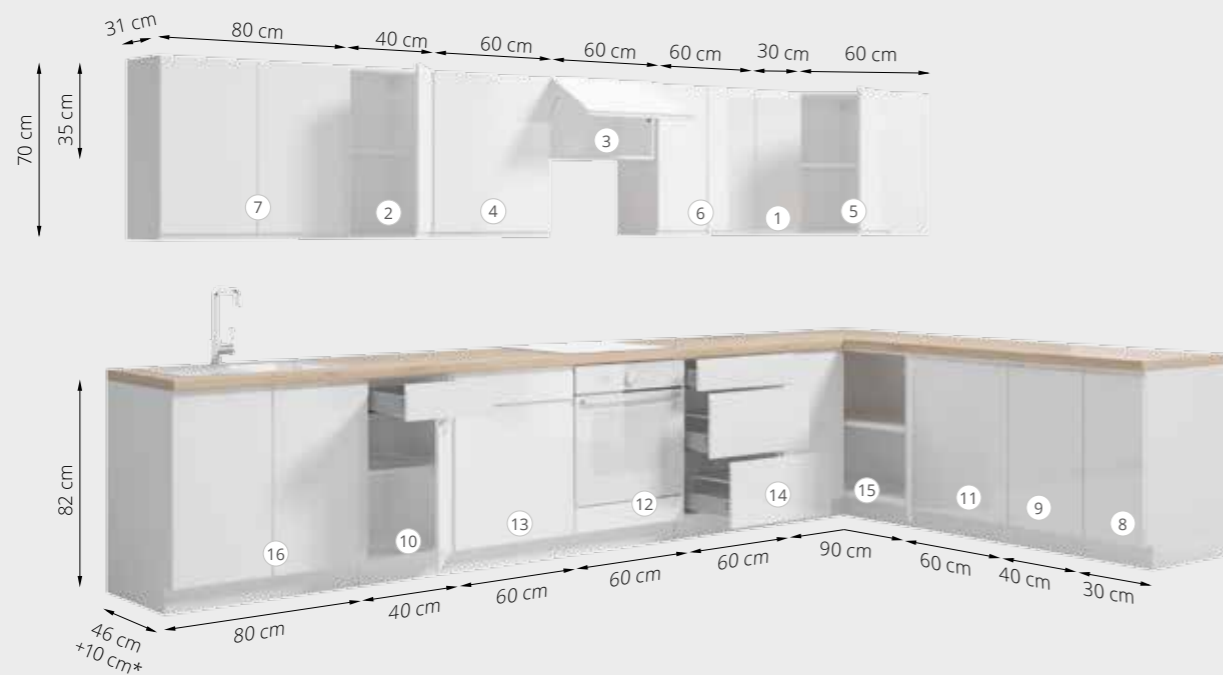

WSZYSTKIE SZAFKI Z KOLEKCJI PARMA

ALL CABINETS FROM THE PARMA COLLECTION

PARMA Z200 podstawowy zestaw mebli kuchennych basic set of kitchen furniture

indeks / index	064-Z-20002
kolor frontu / colour front	biały lakier / white lacquer
kolor korpusu / colour body	biały laminat / white laminate
cena netto zestawu / net price set	1878,00 zł / 422 €
cena brutto zestawu / gross price set	2309,94 zł

*w zestawie dodatkowa blenda maskująca o wymiarach 10x82 cm
*/set includes additional masking panel with dimensions of 10x82 cm

1 PARMA A30 szafka wisząca z 1 drzwiami wall cabinet with 1 door

indeks / index	064-A-03009
kolor frontu / colour front	biały lakier / white lacquer
kolor korpusu / colour body	biały laminat / white laminate
cena netto / net price	252,00 zł / 57 €
cena brutto / gross price	309,96 zł

drzwi lewo-/prawostronne / left/right door