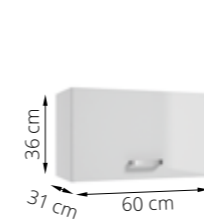

4 FIRST A60
szafka wisząca z 1 drzwiami (klapowymi)
wall cabinet with 1 door (hatch)

indeks / index	064-A-06080
kolor frontu / colour front	biały lakier / white lacquer
kolor korpusu / colour body	biały laminat / white laminate
cena netto / net price	204,00 zł / 46 €
cena brutto / gross price	250,92 zł

indeks / index	064-A-06093
kolor frontu / colour front	biały lakier / white lacquer
kolor korpusu / colour body	biały laminat / white laminate
cena netto / net price	348,00 zł / 78 €
cena brutto / gross price	428,04 zł

drzwi lewo-/prawostronne / left/right door

indeks / index	064-A-08071
kolor frontu / colour front	biały lakier / white lacquer
kolor korpusu / colour body	biały laminat / white laminate
cena netto / net price	313,00 zł / 70 €
cena brutto / gross price	384,99 zł

możliwość wykończenia szafki lakierowaną blendą maskującą, zewnętrzną (P58)
possibility of finishing the cabinet with external side (P58)