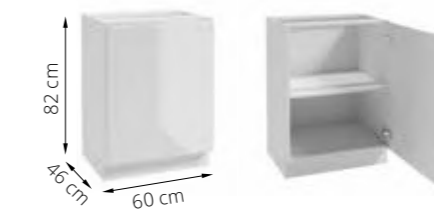

11 PARMA B60 szafka stojąca pod blat z 1 drzwiami base cabinet with 1 door

indeks / index	076-B-06002
kolor frontu / colour front	biały lakier / white lacquer
kolor korpusu / colour body	biały laminat / white laminate
cena netto / net price	373,00 zł / 84 €
cena brutto / gross price	458,79 zł

drzwi lewo-/prawostronne / left/right door