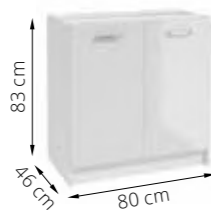

17 FIRST B80
szafka stojąca pod blat z 2 drzwiami
base cabinet with 2 doors

indeks / index	076-B-06009
kolor frontu / colour front	biały lakier / white lacquer
kolor korpusu / colour body	biały laminat / white laminate
cena netto / net price	373,00 zł / 84 €
cena brutto / gross price	458,79 zł

drzwi lewo-/prawostronne / left/right door
możliwość wykończenia szafki lakierowaną blendą maskującą, zewnętrzną (P82)
possibility of finishing the cabinet with external side (P82)

indeks / index	076-B-06023
kolor frontu / colour front	biały lakier / white lacquer
kolor cokołu / colour plinth	biały laminat / white laminate
cena netto / net price	240,00 zł / 54 €
cena brutto / gross price	295,20 zł

możliwość wykończenia szafki lakierowaną blendą maskującą, zewnętrzną (P82)
possibility of finishing the cabinet with external side (P82)

indeks / index	064-P-05801
kolor / colour	biały lakier / white lacquer
cena netto / net price	180,00 zł / 40 €
cena brutto / gross price	221,40 zł

indeks / index	064-P-08201
kolor / colour	biały lakier / white lacquer
cena netto / net price	252,00 zł / 57 €
cena brutto / gross price	309,96 zł