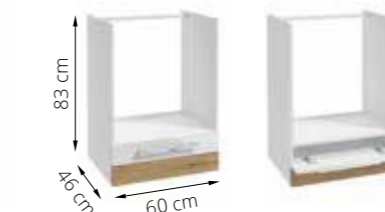

5 OTTON B60 uniwersalna szafka do zabudowy piekarnika z 1 drzwiami (uchylnymi) universal cabinet for built-in oven with 1 doors (hinged)

kolor frontu / colour front	biały lakier | dąb złoty / white lacquer
kolor korpusu / colour body	biały laminat / white laminate