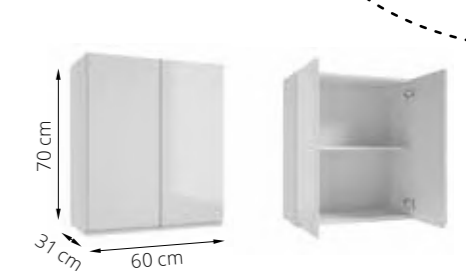

6 PARMA A60 szafka wisząca z 2 drzwiami wall cabinet with 2 doors

indeks / index	064-A-06076
kolor frontu / colour front	biały lakier / white lacquer
kolor korpusu / colour body	biały laminat / white laminate
cena netto / net price	324,00 zł / 73 €
cena brutto / gross price	398,52 zł

drzwi lewo-/prawostronne / left/right door