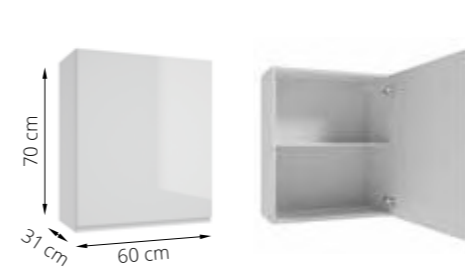

4 PARMA A60 szafka wisząca z 1 drzwiami wall cabinet with 1 door

indeks / index	064-A-06073
kolor frontu / colour front	biały lakier / white lacquer
kolor korpusu / colour body	biały laminat / white laminate
cena netto / net price	300,00 zł / 67 €
cena brutto / gross price	369,00 zł

drzwi lewo-/prawostronne / left/right door