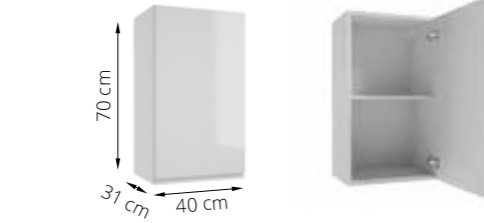

2 PARMA A40 szafka wisząca z 1 drzwiami wall cabinet with 1 door

indeks / index	064-A-04043
kolor frontu / colour front	biały lakier / white lacquer
kolor korpusu / colour body	biały laminat / white laminate
cena netto / net price	265,00 zł / 60 €
cena brutto / gross price	325,95 zł

drzwi lewo-/prawostronne / left/right door