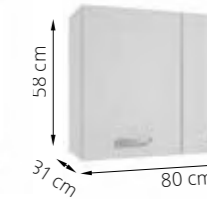

indeks / index	064-A-06080
kolor frontu / colour front	biały lakier / white lacquer
kolor korpusu / colour body	biały laminat / white laminate
cena netto / net price	204,00 zł / 46 €
cena brutto / gross price	250,92 zł

indeks / index	064-A-06093
kolor frontu / colour front	biały lakier / white lacquer
kolor korpusu / colour body	biały laminat / white laminate
cena netto / net price	348,00 zł / 78 €
cena brutto / gross price	428,04 zł

drzwi lewo-/prawostronne / left/right door

6 FIRST A80
szafka wisząca z 2 drzwiami
wall cabinet with 2 doors

indeks / index	064-A-08071
kolor frontu / colour front	biały lakier / white lacquer
kolor korpusu / colour body	biały laminat / white laminate
cena netto / net price	313,00 zł / 70 €
cena brutto / gross price	384,99 zł

możliwość wykończenia szafki lakierowaną blendą maskującą, zewnętrzną (P58)
possibility of finishing the cabinet with external side (P58)