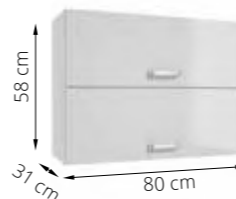

7 FIRST A80
szafka wisząca z 2 drzwiami (klapowymi)
wall cabinet with 2 doors (hatch)

indeks / index	064-A-08079
kolor frontu / colour front	biały lakier / white lacquer
kolor korpusu / colour body	biały laminat / white laminate
cena netto / net price	348,00 zł / 78 €
cena brutto / gross price	428,04 zł

możliwość wykończenia szafki lakierowaną blendą maskującą, zewnętrzną (P58)
possibility of finishing the cabinet with external side (P58)

indeks / index	064-B-03009
kolor frontu / colour front	biały lakier / white lacquer
kolor korpusu / colour body	biały laminat / white laminate
cena netto / net price	240,00 zł / 54 €
cena brutto / gross price	295,20 zł

drzwi lewo-/prawostronne / left/right door
możliwość wykończenia szafki lakierowaną blendą maskującą, zewnętrzną (P82)
possibility of finishing the cabinet with external side (P82)

indeks / index	064-B-04066
kolor frontu / colour front	biały lakier / white lacquer
kolor korpusu / colour body	biały laminat / white laminate
cena netto / net price	300,00 zł / 67 €
cena brutto / gross price	369,00 zł

drzwi lewo-/prawostronne / left/right door
możliwość wykończenia szafki lakierowaną blendą maskującą, zewnętrzną (P82)
possibility of finishing the cabinet with external side (P82)