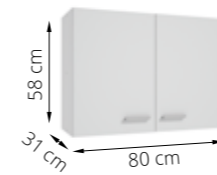

SZAFKI

kuchenne
kitchen cabinet

SZAFKA KUCHENNA A80
szafka wisząca z 2 drzwiami
wall cabinet with 2 doors

indeks / index	064-A-08019
kolor frontu / colour front	biały laminat / white laminate
kolor korpusu / colour body	biały laminat / white laminate
cena netto / net price	225,00 zł / 51 €
cena brutto / gross price	276,75 zł