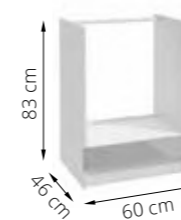

3 SALI B60 uniwersalna szafka pod zabudowę piekarnika universal cabinet for built-in oven

kolor frontu / colour front	szary lakier / gray lacquer
kolor korpusu / colour body	biały laminat / white laminate