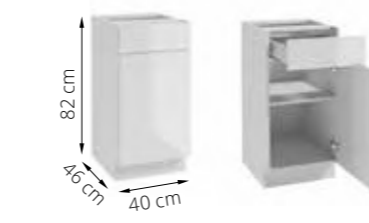

10 PARMA B40 szafka stojąca pod blat z 1 drzwiami i 1 szufladą base cabinet with 1 door and 1 drawer

indeks / index	064-B-04064
kolor frontu / colour front	biały lakier / white lacquer
kolor korpusu / colour body	biały laminat / white laminate
cena netto / net price	480,00 zł / 108 €
cena brutto / gross price	590,40 zł

drzwi lewo-/prawostronne / left/right door