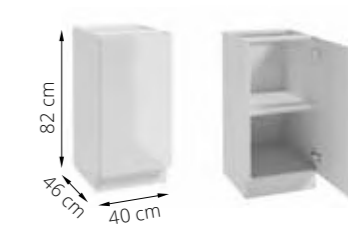

9 PARMA B40 szafka stojąca pod blat z 1 drzwiami base cabinet with 1 door

indeks / index	064-B-04065
kolor frontu / colour front	biały lakier / white lacquer
kolor korpusu / colour body	biały laminat / white laminate
cena netto / net price	348,00 zł / 78 €
cena brutto / gross price	428,04 zł

drzwi lewo-/prawostronne / left/right door