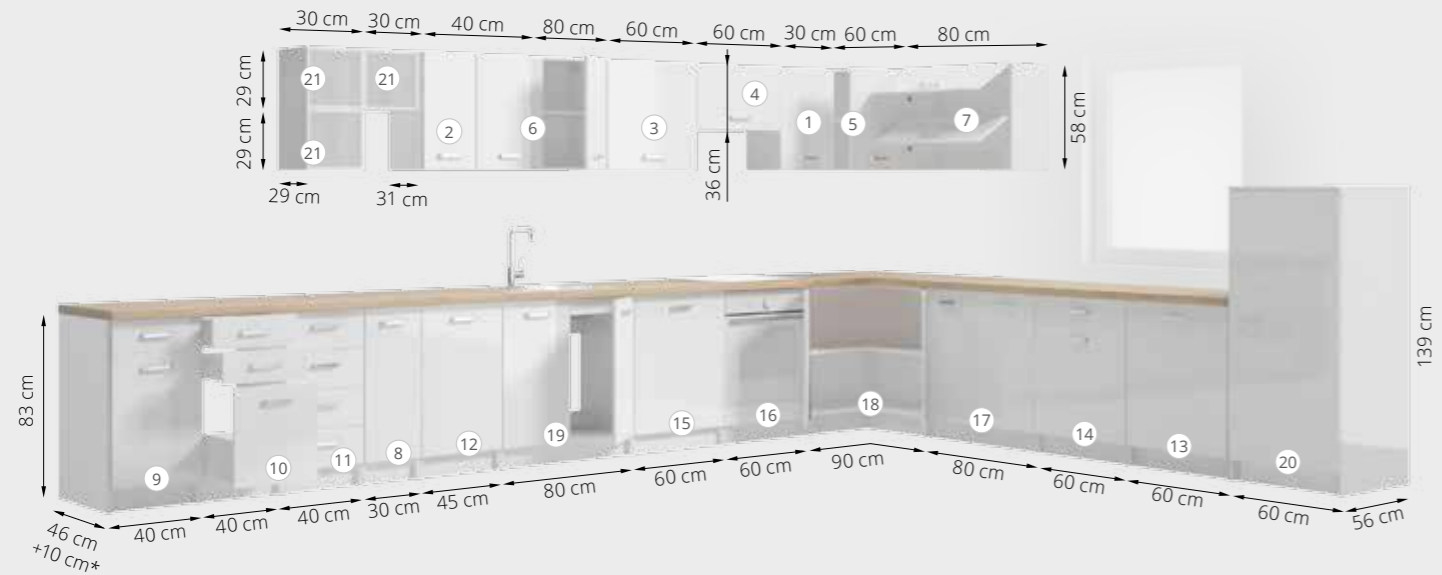

- 1 dużo miejsca**
do przechowywania
plenty of storage space for kitchen accessories
- 2 wygodne i praktyczne półki**
z możliwością regulacji wysokości
convenient and practical shelves with adjustable height
- 3 drzwi otwierane**
na lewą lub prawą stronę
reversible door: left or right

WYGODNE półki z klapą

COMFORTABLE shelves with a flap

Gazowe podnośniki wspomagają delikatne i ciche domykanie drzwi.

Gas lifts support gentle and quiet closing of the door.

PRZYKŁADOWE WARIANTY USTAWIENIA

szafek z kolekcji FIRST

CONFIGURATION PROPOSALS FOR FIRST COLLECTION

WSZYSTKIE SZAFKI Z KOLEKCJI FIRST

ALL CABINETS FROM THE FIRST COLLECTION

1 FIRST A30
szafka wisząca z 1 drzwiami
wall cabinet with 1 door