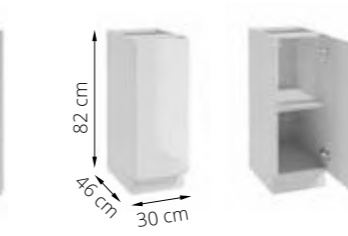

8 PARMA B30 szafka stojąca pod blat z 1 drzwiami base cabinet with 1 door

indeks / index	064-B-03007
kolor frontu / colour front	biały lakier / white lacquer
kolor korpusu / colour body	biały laminat / white laminate
cena netto / net price	324,00 zł / 73 €
cena brutto / gross price	398,52 zł

drzwi lewo-/prawostronne / left/right door