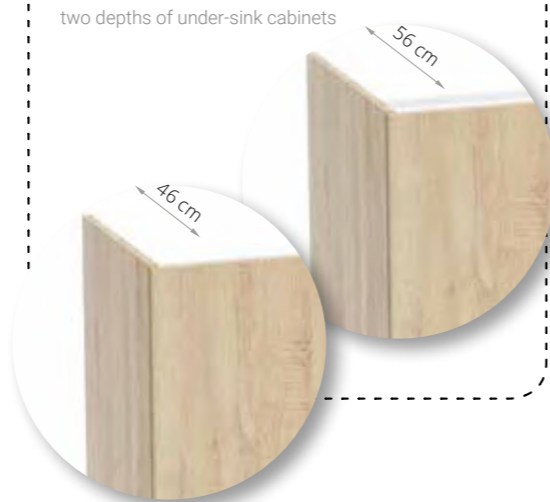

dwie głębokości szafek pod zlewozmywak

two depths of under-sink cabinets