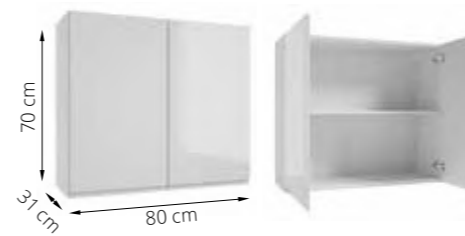

7 PARMA A80 szafka wisząca z 2 drzwiami wall cabinet with 2 doors

indeks / index	064-A-08069
kolor frontu / colour front	biały lakier / white lacquer
kolor korpusu / colour body	biały laminat / white laminate
cena netto / net price	385,00 zł / 87 €
cena brutto / gross price	473,55 zł

drzwi lewo-/prawostronne / left/right door