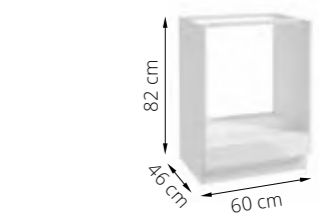

12 PARMA B60 uniwersalna szafka do zabudowy piekarnika universal cabinet for built-in oven

indeks / index	064-B-06099
kolor frontu / colour front	biały lakier / white lacquer
kolor korpusu / colour body	biały laminat / white laminate
cena netto / net price	300,00 zł / 67 €
cena brutto / gross price	369,00 zł

drzwi lewo-/prawostronne / left/right door