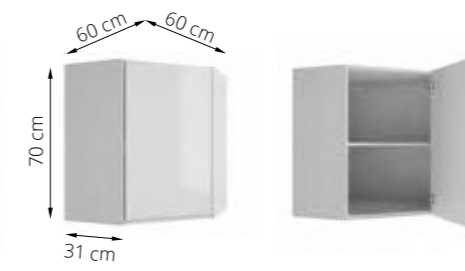

5 PARMA A60 szafka narożna wisząca z 1 drzwiami wall corner cabinet with 1 door

indeks / index	064-A-06075
kolor frontu / colour front	biały lakier / white lacquer
kolor korpusu / colour body	biały laminat / white laminate
cena netto / net price	373,00 zł / 84 €
cena brutto / gross price	458,79 zł

drzwi lewo-/prawostronne / left/right door