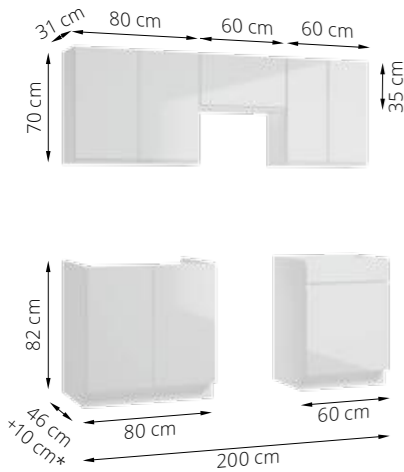

WSZYSTKIE SZAFKI Z KOLEKCJI PARMA

ALL CABINETS FROM THE PARMA COLLECTION

PARMA Z200 podstawowy zestaw mebli kuchennych basic set of kitchen furniture

indeks / index	064-Z-20002
kolor frontu / colour front	biały lakier / white lacquer
kolor korpusu / colour body	biały laminat / white laminate
cena netto zestawu / net price set	1878,00 zł / 422 €
cena brutto zestawu / gross price set	2309,94 zł

*w zestawie dodatkowa blenda maskująca o wymiarach 10x82 cm
*/set includes additional masking panel with dimensions of 10x82 cm